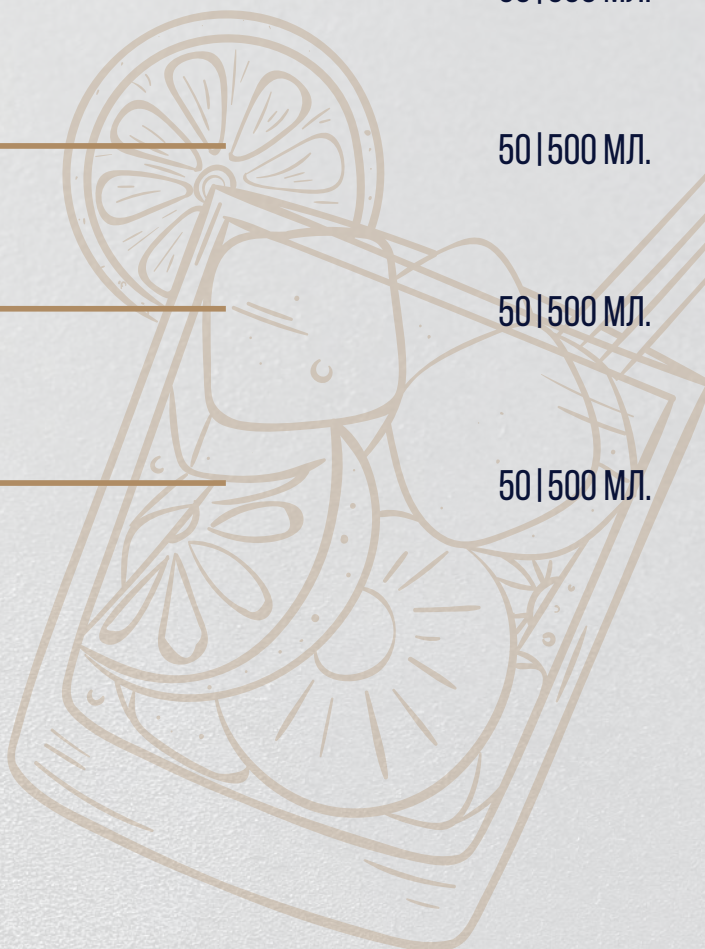

РОССИЙСКИЙ

ФОУЛЕРС 5 ЛЕТ

FOWLER'S 5

50 | 500 МЛ.

145 | 1450.-

АРМЯНСКИЙ

СИР КЛАРК

SIR CLARK

50 | 500 МЛ.

155 | 1550.-

ВОДКА VODKA

АБСОЛЮТ

ABSOLUT

50 | 500 МЛ.

410 | 4100.-

БЕЛУГА НОБЛ

BELUGA NOBLE

50 | 500 МЛ.

375 | 3750.-

ХАСКИ

HUSKY

50 | 500 МЛ.

145 | 1450.-

МЯГКОВ

MJAGKOV

50 | 500 МЛ.

135 | 1350.-

ТУНДРА

TUNDRA

50 | 500 МЛ.

140 | 1400.-

МОРОША

MOROSHA

50 | 500 МЛ.

95 | 950.-